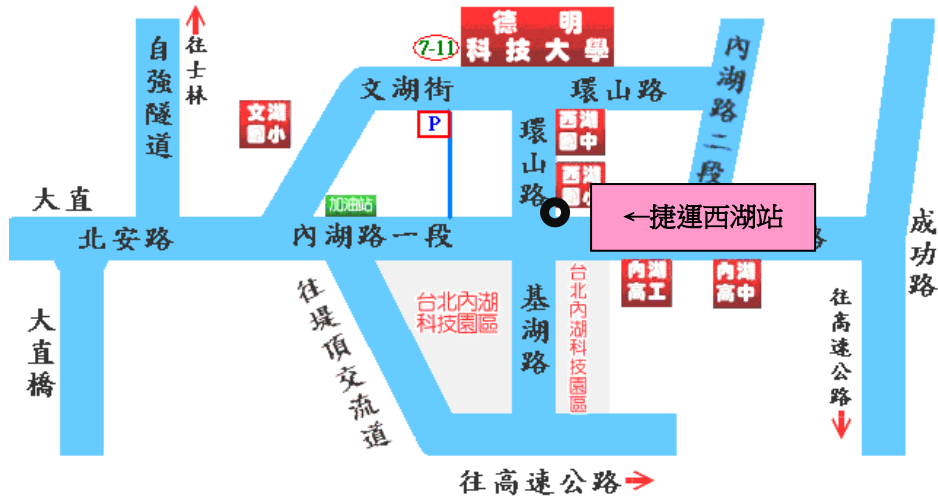

校區平面圖及活動會場圖

交通資訊

▲搭公車者：在台北火車站可搭乘 247、287 至 **西湖市場站**；在行天宮可搭乘 222、286 至 **西湖市場站**；在士林可搭乘 267、620 至 **西湖市場站** 下車。

在松山車站可搭乘 28 至 **西湖市場站** 下車；在中永和可搭乘 214 至 **西湖國中站** 下車。

▲搭捷運者：在 **松山機場者** 可搭文湖線至 **西湖站**；於 **台北車站** 者可搭載運板南線至 **忠孝復興站**，再換文湖線至 **西湖站**。

▲駕自用車者：經中山高速公路由濱江路交流道下，沿濱江街上大直橋，右轉至北安路、內湖路一段、左轉環山路即達本校。或由堤頂交流道下，往內湖方向右轉港墘路到底再左轉接環山路；或由內湖交流道下後至基湖路直走即達本校。

地址：114 台北市內湖區環山路一段 56 號、網址：<http://www.takming.edu.tw>